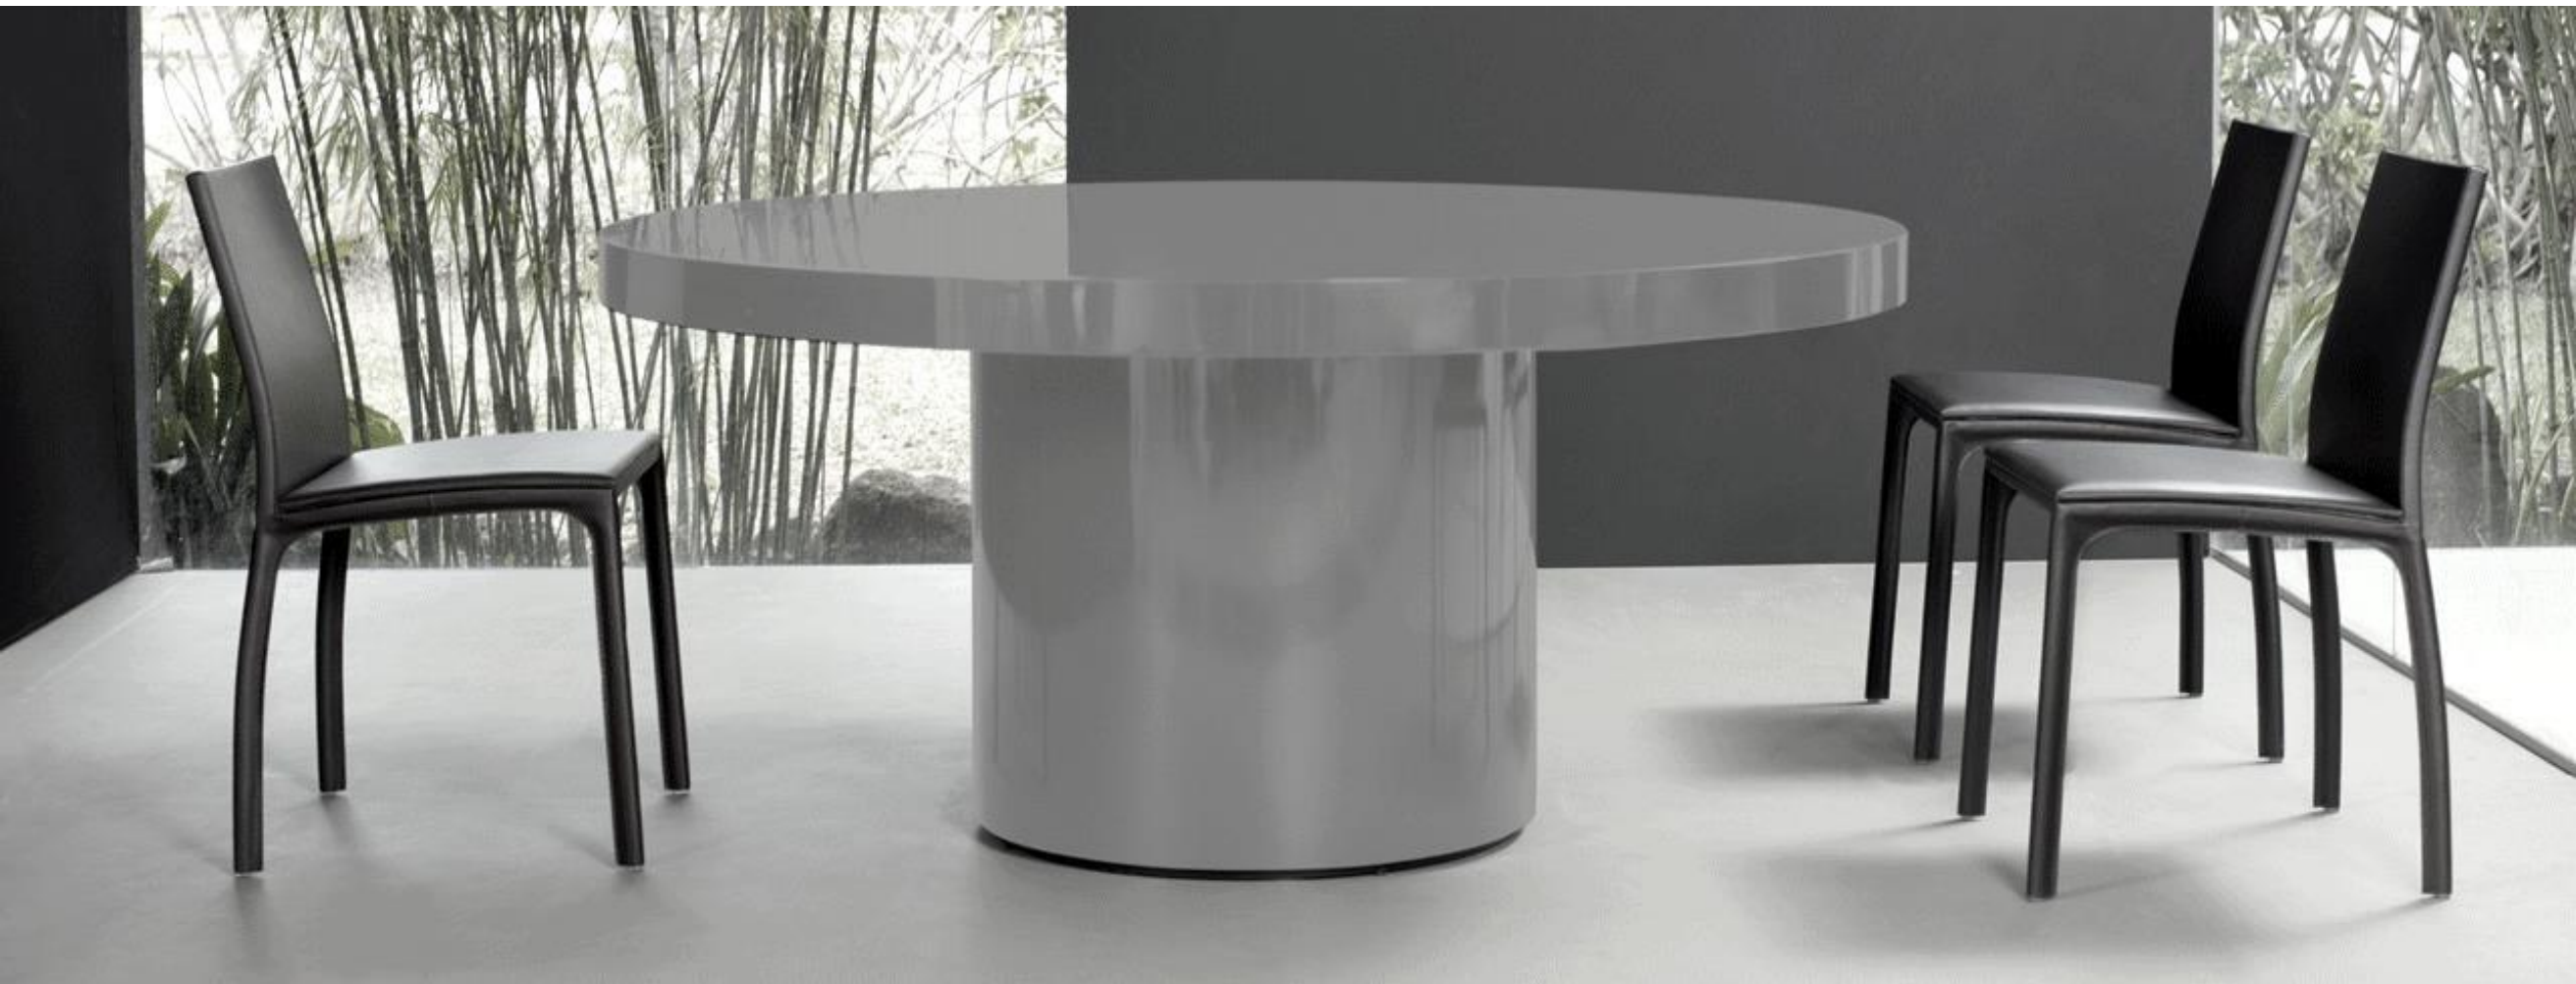

bol

design Marcelo Ligieri

2010

Mesa da jantar em
madeira.

Wooden dining table.

(L) X (P) X (H) cm
(W) X (D) X (H) cm

120 diam. x 75
140 diam. x 75
160 diam. x 75
180 diam. x 75
200 diam. x 75

matrix