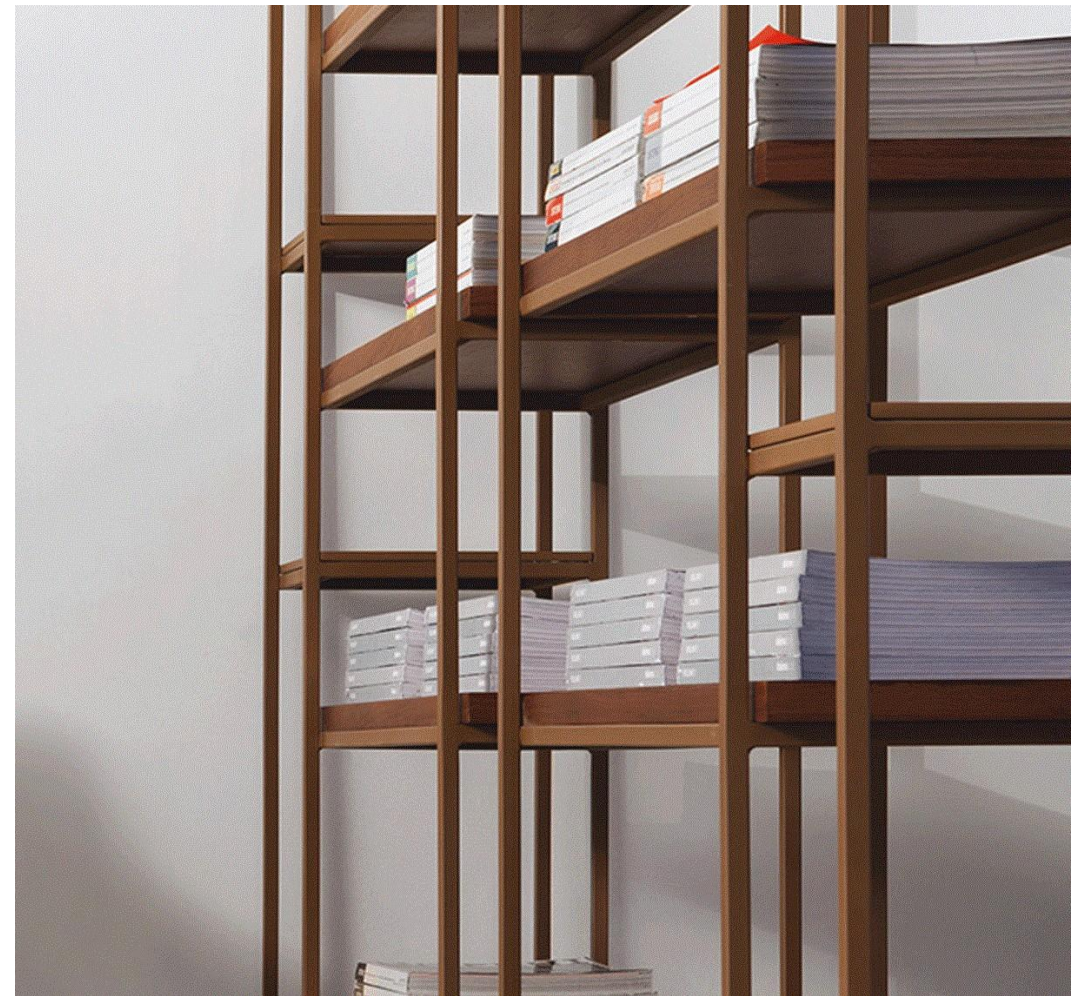

Estante em metal e madeira.

Book case in metal and wood.

(L) X (P) X (H) cm

(W) X (D) X (H) cm

100 x 30 x 200

frame

design Marcelo Ligieri

2017