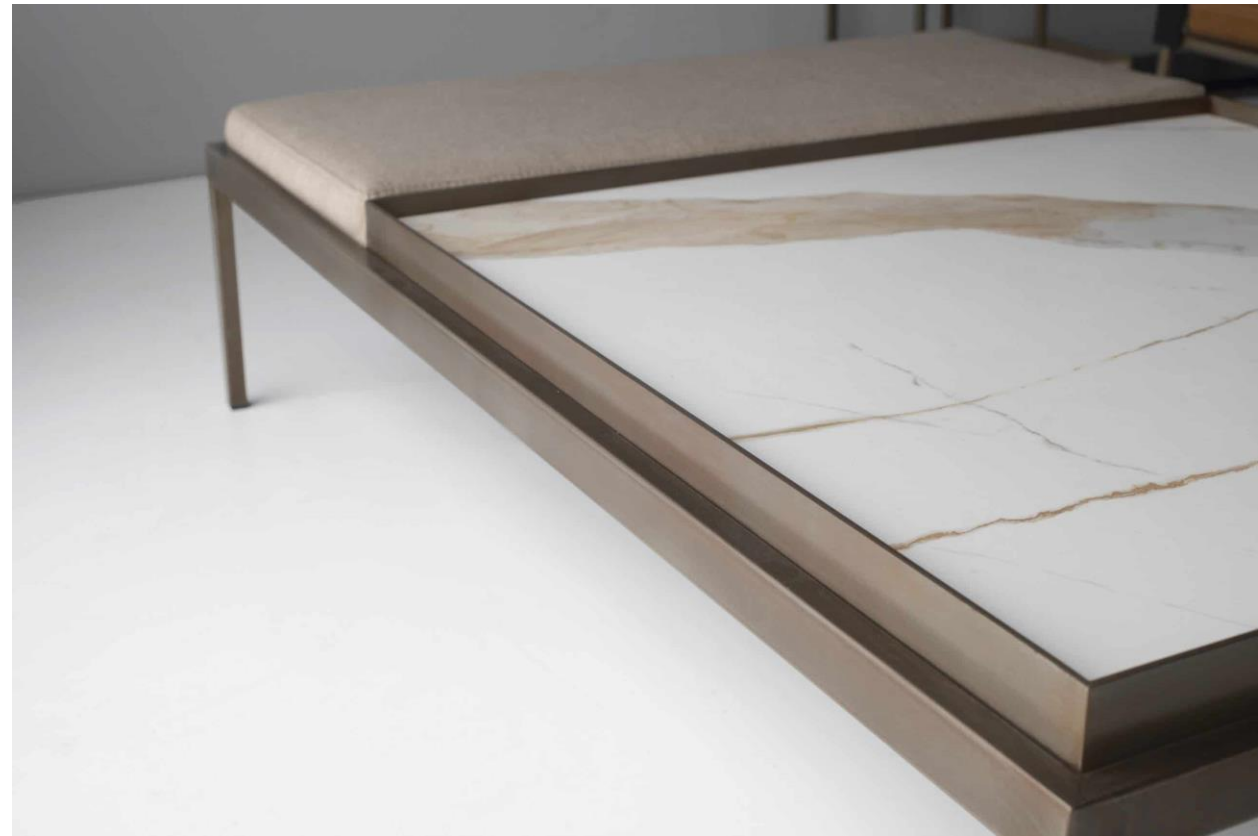

Oval 160 x 80 x 30

white
design Marcelo Ligieri

2021

Mesa centro em metal,
estofado e cerâmica.

Coffee table in metal,
upholstered and ceramic.

(L) X (P) X (H) cm
(W) X (D) X (H) cm

140 x 95 x 34

mesas laterais
side tables