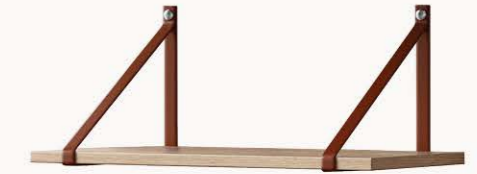

PRATELEIRA AVULSA

XXXX
XXXXX

A.: 15 L.: 527 P.: 241cm
Peso.: xxKg Vol.: xx un. Cub.: xxx m³

Espessura do MDF: cabeceira/peseira/grade: 18mm

- ✓ Carvalho Treviso/ Couro Marrom