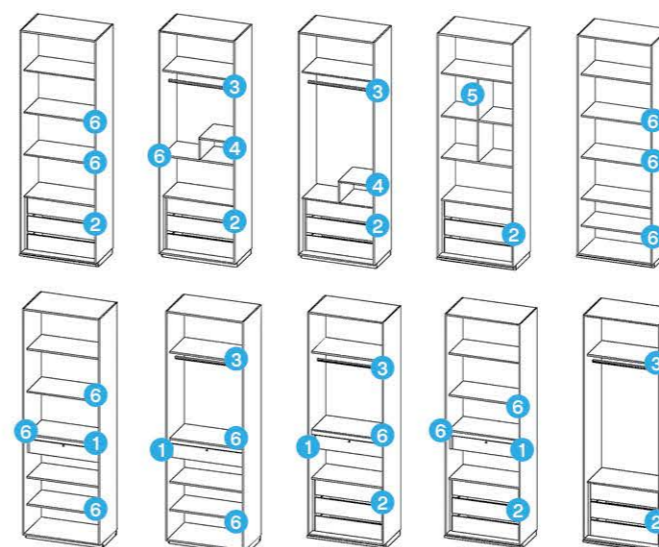

OPÇÕES DE MONTAGEM MÓDULO MAIOR

OPÇÕES DE MONTAGEM MÓDULO MENOR