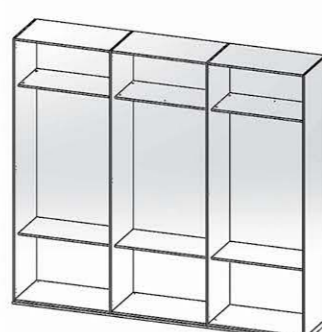

COMPOSTO POR:
2 módulos MAIORES + 1 módulo MENOR

*Obrigatório comprar 5 portas

A.: 246 L.: 224,3 P.: 55,7cm

ROUPEIRO MODULADO 268,8cm
3453.31.10BA
Branco