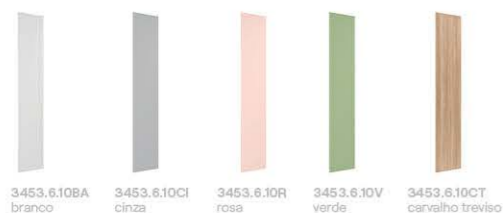

OPÇÕES DE CORES PORTA

Peso.: 14,25Kg Vol.: 1 un. Cub.: 0,0599m³