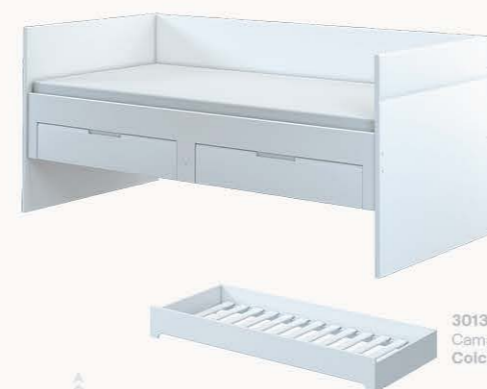

CAMA

3196BA2
Branco Acetinado

3013BA
Cama auxiliar opcional
Colchão: 188 x 78 x 12cm

A.: 86 **L.:** 197 **P.:** 95cm

Peso.: 80,5Kg **Vol.:** 4 un. **Cub.:** 0,1832m³

Colchão: 190 x 88 x 16cm

Altura das posições do estrado até o chão: 63,3cm

Espessura do MDF: cabeceira/peseira: 25mm

barras: 20mm • gavetas: 18mm

- ✓ Gaveta com trilhos telescópicos