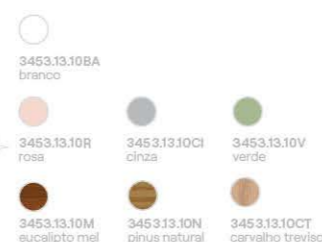

ROUPEIRO MODULADO

Desenvolvido para quem quer otimizar os espaços. São várias opções de personalização, confira a melhor personalização para você, são 3 passos simples:

1

ESCOLHA O TAMANHO

do roupeiro que servirá no seu espaço. Este é montado a partir de 2 laterais, divisórias verticais e horizontais de acordo com o tamanho do roupeiro.

2

ESCOLHA A QUANTIDADE E A COR DAS PORTAS E PUXADORES

3

ESCOLHA O TAMANHO E A COR DOS TAMPONAMENTOS (opcional).

4

ESCOLHA A DIVISÃO INTERNA DE CADA MÓDULO

OPÇÕES DE TAMANHO

*Ao acrescentar taponamento no armário suas medidas tem adição de 18mm

ROUPEIRO MODULADO 90,6cm
3453.27.10BA
Branco

COMPOSTO POR:
1 módulo MAIOR

*Obrigatório comprar 2 portas

A.: 246 L.: 90,6 P.: 55,7cm

ROUPEIRO MODULADO 135,2cm
3453.28.10BA
Branco

COMPOSTO POR:
1 módulo MAIOR + 1 módulo MENOR

*Obrigatório comprar 3 portas

A.: 246 L.: 135,2 P.: 55,7cm

ROUPEIRO MODULADO 179,7cm
3453.29.10BA
Branco

COMPOSTO POR:
2 módulos MAIORES

*Obrigatório comprar 4 portas

A.: 246 L.: 179,7 P.: 55,7cm

ROUPEIRO MODULADO 224,3cm
3453.30.10BA
Branco

COMPOSTO POR:
2 módulos MAIORES + 1 módulo MENOR

*Obrigatório comprar 5 portas

A.: 246 L.: 224,3 P.: 55,7cm

ROUPEIRO MODULADO 268,8cm
3453.31.10BA
Branco

COMPOSTO POR:
3 módulos MAIORES

*Obrigatório comprar 6 portas

A.: 246 L.: 268,8 P.: 55,7cm

OPÇÕES DE CORES PORTA

Peso.: 14,25Kg Vol.: 1 un. Cub.: 0,0599m³

OPÇÕES DE CORES PUXADORES

Peso.: 0,50Kg Vol.: 1 un. Cub.: 0,0016m³

OPÇÕES DE TAMPONAMENTO (OPCIONAL)

TAMPONAMENTO LATERAL COMPLETO
*venda unitária
Peso.: 18,25Kg
Vol.: 1 un. Cub.: 0,0528m³
Espessura.: 18mm

TAMPONAMENTO LATERAL PARCIAL
*venda unitária
Peso.: 3,50Kg
Vol.: 1 un. Cub.: 0,0112m³
Espessura.: 18mm

CONJUNTO TAMPONAMENTO SUPERIOR E INFERIOR: ESCOLHA A COR E O MÓDULO