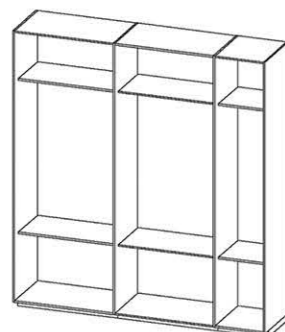

ROUPEIRO MODULADO

Desenvolvido para quem quer otimizar os espaços. São várias opções de personalização, confira a melhor personalização para você, são 3 passos simples:

1

ESCOLHA O TAMANHO

do roupeiro que servirá no seu espaço. Este é montado a partir de 2 laterais, divisórias verticais e horizontais de acordo com o tamanho do roupeiro.

2

ESCOLHA A QUANTIDADE E A COR DAS PORTAS E PUXADORES

3

ESCOLHA O TAMANHO E A COR DOS TAMPONAMENTOS (opcional).

4

ESCOLHA A DIVISÃO INTERNA DE CADA MÓDULO

OPÇÕES DE TAMANHO

*Ao acrescentar taponamento no armário suas medidas tem adição de 18mm

ROUPEIRO MODULADO 90,6cm
3453.27.10BA
Branco

COMPOSTO POR:
1 módulo MAIOR

*Obrigatório comprar 2 portas

A.: 246 L.: 90,6 P.: 55,7cm

ROUPEIRO MODULADO 135,2cm
3453.28.10BA
Branco

COMPOSTO POR:
1 módulo MAIOR + 1 módulo MENOR

*Obrigatório comprar 3 portas

A.: 246 L.: 135,2 P.: 55,7cm

ROUPEIRO MODULADO 179,7cm
3453.29.10BA
Branco

COMPOSTO POR:
2 módulos MAIORES

*Obrigatório comprar 4 portas

A.: 246 L.: 179,7 P.: 55,7cm

ROUPEIRO MODULADO 224,3cm
3453.30.10BA
Branco

COMPOSTO POR:
2 módulos MAIORES + 1 módulo MENOR

*Obrigatório comprar 5 portas

A.: 246 L.: 224,3 P.: 55,7cm

ROUPEIRO MODULADO 268,8cm
3453.31.10BA
Branco

COMPOSTO POR:
3 módulos MAIORES

*Obrigatório comprar 6 portas

A.: 246 L.: 268,8 P.: 55,7cm

OPÇÕES DE CORES PORTA

Peso.: 14,25Kg Vol.: 1 un. Cub.: 0,0599m³

OPÇÕES DE CORES PUXADORES

Peso.: 0,50Kg Vol.: 1 un. Cub.: 0,0016m³

OPÇÕES DE TAMPONAMENTO (OPCIONAL)

TAMPONAMENTO LATERAL COMPLETO
*venda unitária
Peso.: 18,25Kg
Vol.: 1 un. Cub.: 0,0528m³
Espessura.: 18mm

TAMPONAMENTO LATERAL PARCIAL
*venda unitária
Peso.: 3,50Kg
Vol.: 1 un. Cub.: 0,0112m³
Espessura.: 18mm

CONJUNTO TAMPONAMENTO SUPERIOR E INFERIOR: ESCOLHA A COR E O MÓDULO