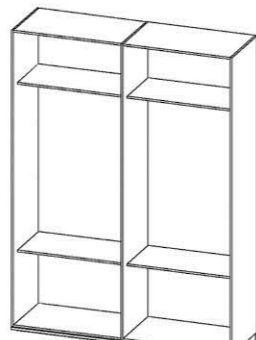

A.: 246 L.: 90,6 P.: 55,7cm

**ROUPEIRO MODULADO 135,2cm**  
3453.28.10BA  
Branco

COMPOSTO POR:  
1 módulo MAIOR + 1 módulo MENOR

\*Obrigatório comprar 3 portas

A.: 246 L.: 135,2 P.: 55,7cm

**ROUPEIRO MODULADO 179,7cm**  
3453.29.10BA  
Branco