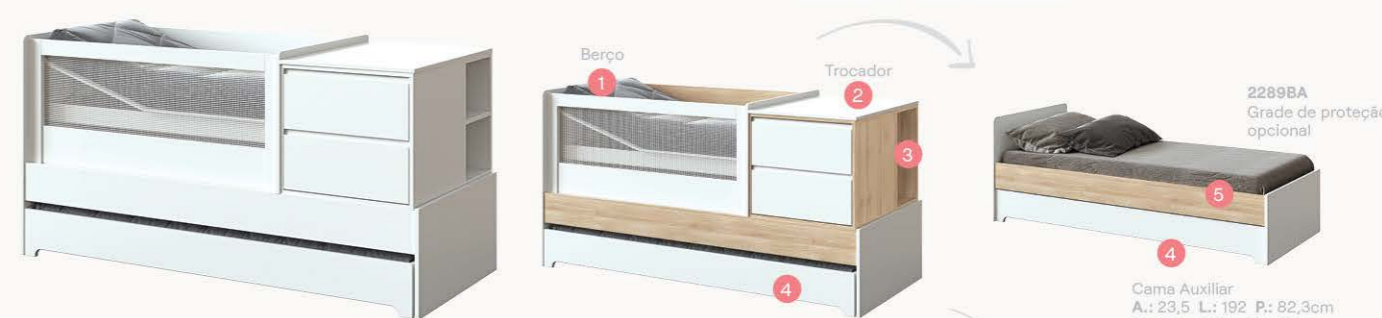

BERÇO MULTIFUNCIONAL

30071.10BA8
Branco Acetinado

30071.10BACT8
Branco Acetinado com Carvalho Treviso