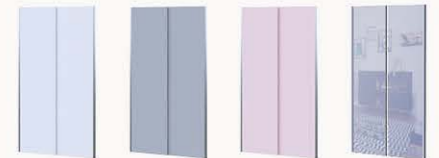

linha canção de ninar

SOA COMO MÚSICA AOS OUIDOS

Com delicadeza e sutileza essa coleção é perfeita para os papais que querem um quarto lindo e confortável para o seu filhote. Os móveis cheios de estilo da Linha Canção de Ninar vão deixar o ambiente tão calmo e aconchegante quanto os clássicos da música infantil.

BERÇO

- **3280BA8** Branco Acetinado
- **3280CI8** Cinza
- **3280R8** Rosa

3295TR
Par de mordedor
opcional

A.: 89,6 L.: 137 P.: 76,1cm **Peso.:** 46,9Kg **Vol.:** 3 un. **Cub.:** 0,1309m³

Colchão: 130 x 70 x 12cm

Altura das posições do estrado até o chão: 1º 36,5cm • 2º 30,1cm • 3º 26cm

Espessura do MDF: cabeceira/peseira:15mm • grades: 20mm

- ✓ Grade com tela em poliéster
- ✓ Sistema de ferragens embutido

ROUPEIRO SEM PORTAS

- **3304BA** Branco Acetinado
- **3304AR** Amendola Rústica
- **3304CH** Carvalho Hannover

A.: 219 L.: 137,6 P.: 55,5cm

Peso.: 95Kg **Vol.:** 2 un. **Cub.:** 0,1907m³

Espessura do MDF: corpo/frontal/interno: 15mm

- ✓ Trilhos telescópicos
- ✓ Dispositivo nivelador

3304PRA
Prateleira adicional

Portas de correr unitárias para Roupeiro reversível esq/dir

A.: 212,7 L.: 65,6 P.: 15cm
Peso.: 39 Kg **Vol.:** 1un **Cub.:** 0,0870m³
Espessura do MDF: portas: 15mm

- **3304PBA2** Branco Acetinado
- **3304PR2** Rosa
- **3304PCI2** Cinza
- **3304PES2** Espelho