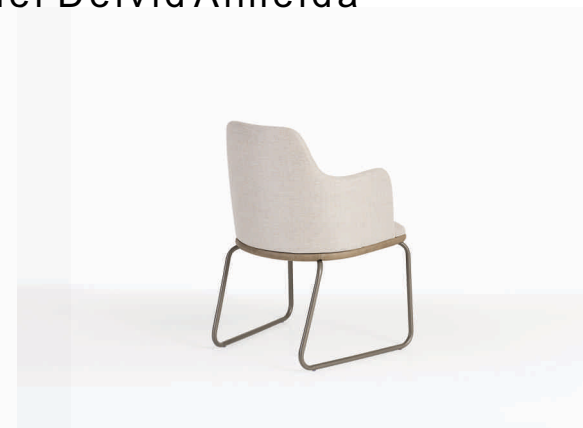

profundidade

altura

altura (assento)

apoio (braço)

60

62

81

46

61

Cadeira Silhouete (fixa)

Designer Deivid Almeida

Estrutura aço carbono pintado, Inox polido ou Inox Tonalizado. Assento e encosto estofado. Detalhe inferior do assento pintado ou estofado.

Dimensões
(em cm)