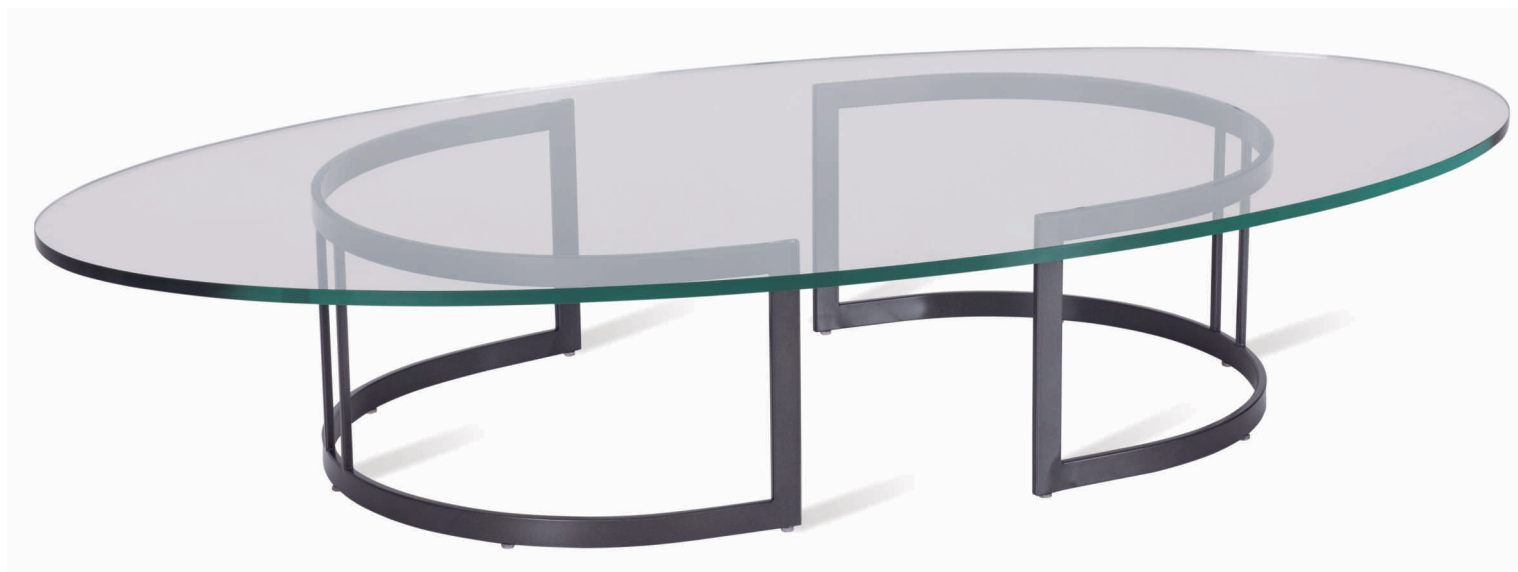

diâmetro

altura

80

30

110

30

Mesa Centro Ragazza Oval (tampo de vidro)

Studio Jhovini Mobiliário

Mesa centro com base em aço inox e tampo em vidro sobreposto.

Dimensões (em cm)	largura	profundidade	altura
	140	70	30
	160	80	30

Mesa Centro Regia

Designer Tiago Curioni

Pés aço carbono pintado, Inox Polido ou Tonalizado. Tapos orgânicos laminados ou laca.