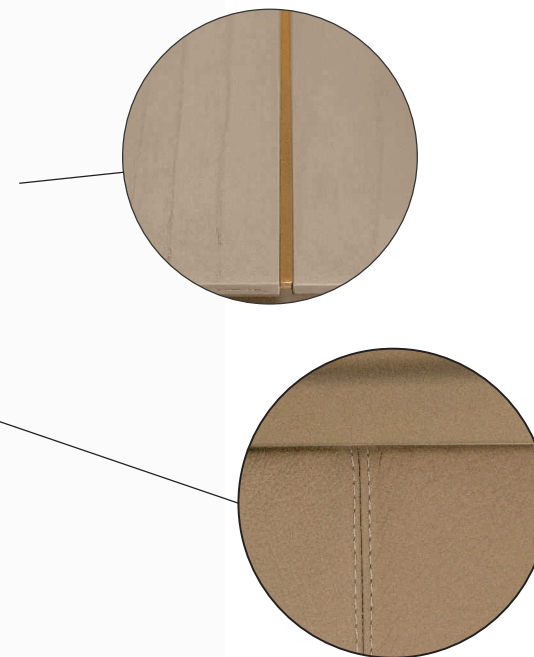

Mesa de Jantar Gretta - Modulada

Designer Studio Mapa.A

Mesa de Jantar base laminada, laqueada ou revistida em couro. Tampos laminado, laqueado ou microtextura com filete metal tonalizado ou pintado.

Dimensões (em cm)	Mesa de 3 pernas			Mesa de 4 pernas		
	largura	profundidade	altura	largura	profundidade	altura
	210	110	76	360	110	76
	240	110	76	400	120	76
	260	110	76	440	120	76
	280	110	76	500	120	76
	300	110	76	560	120	76
	320	110	76	620	120	76