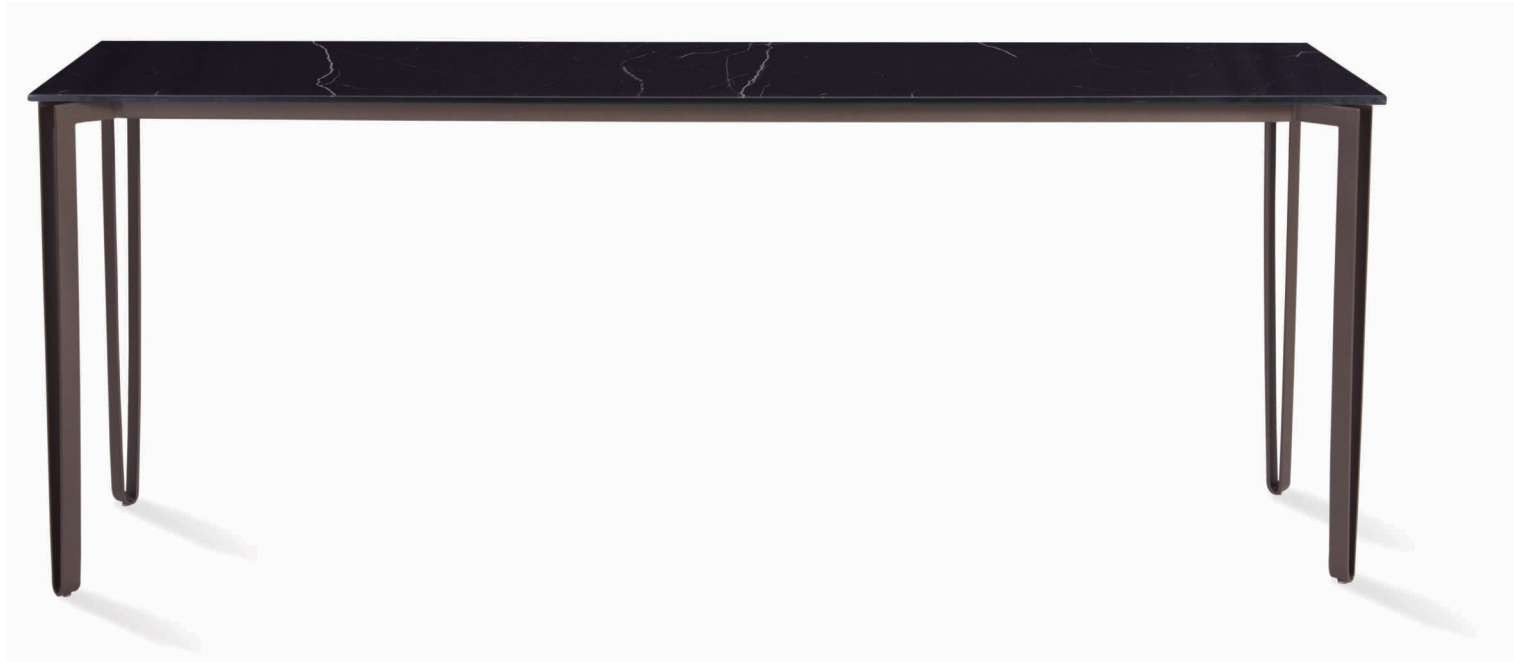

כא

mobiliário

Jhovini

APARADORES

Aparador Amplas

Studio Jhovini Mobiliário

Base para vidro ou mármore em aço Carbono pintado. Pés em Chapa dobrada.

Dimensões (em cm)	largura	profundidade	altura
	120	40	76
	150	45	76
	200	45	76
	240	50	76