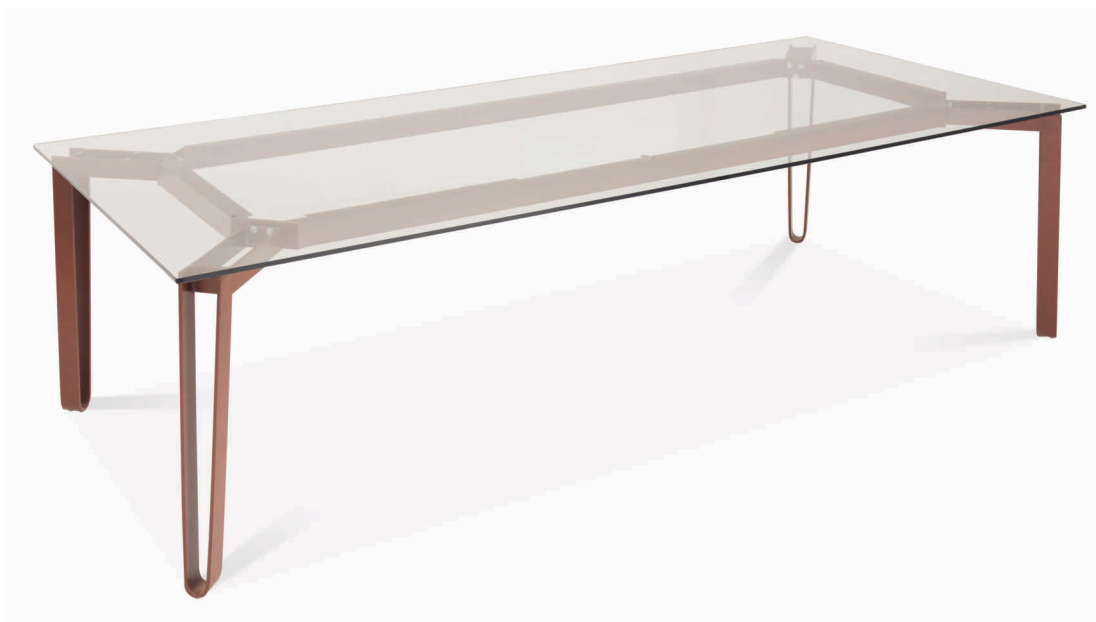

Mesa Jantar Amplas

Studio Jhovini Mobiliário

Base para vidro ou mármore em aço Carbono pintado. Pés em Chapa dobrada.

Dimensões (em cm)	largura	profundidade	altura
	150	150	75
	160	160	75
	200	100	75
	220	110	75
	240	120	75
	270	120	75
	300	120	75