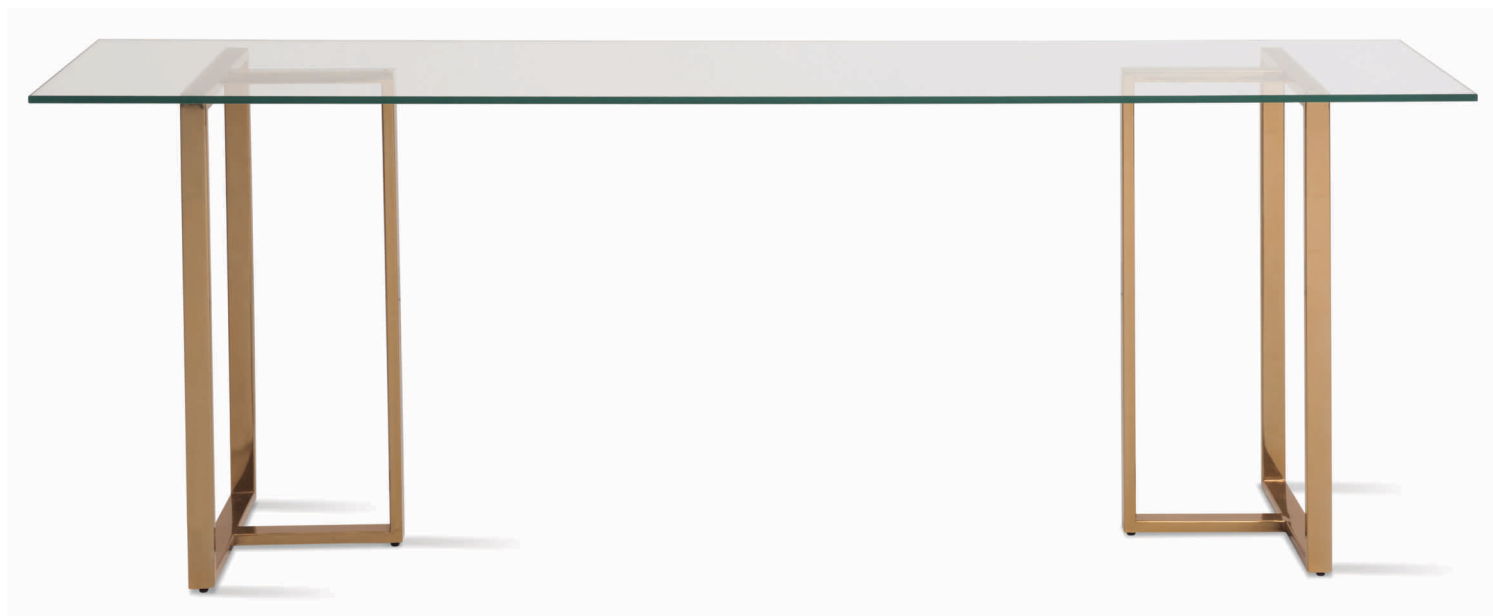

Aparador Mirage

Studio Jhovini Mobiliário

Estrutura aço carbono pintado ou laminado. Aço inox polido ou tonalizado.

Dimensões (em cm)	largura	profundidade	altura
	150	50	76
	200	50	76