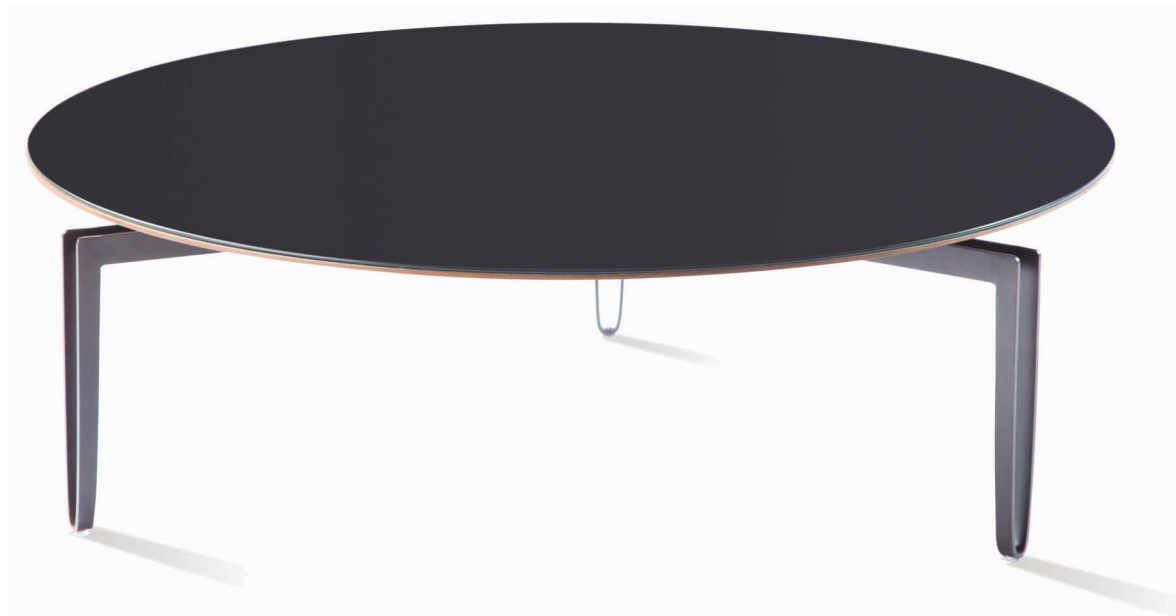

Mesa Centro Ample Redonda

Studio Jhovini Mobiliário

Mesa centro com tampo chanfrado MDF laminado, laqueado ou com vidro pintado 4mm. Base aço carbono barra chata dobrada pintada ou laminada na parte externa.

Dimensões
(em cm)

diâmetro

altura

70	23
70	29
90	23
90	29
120	23
120	29