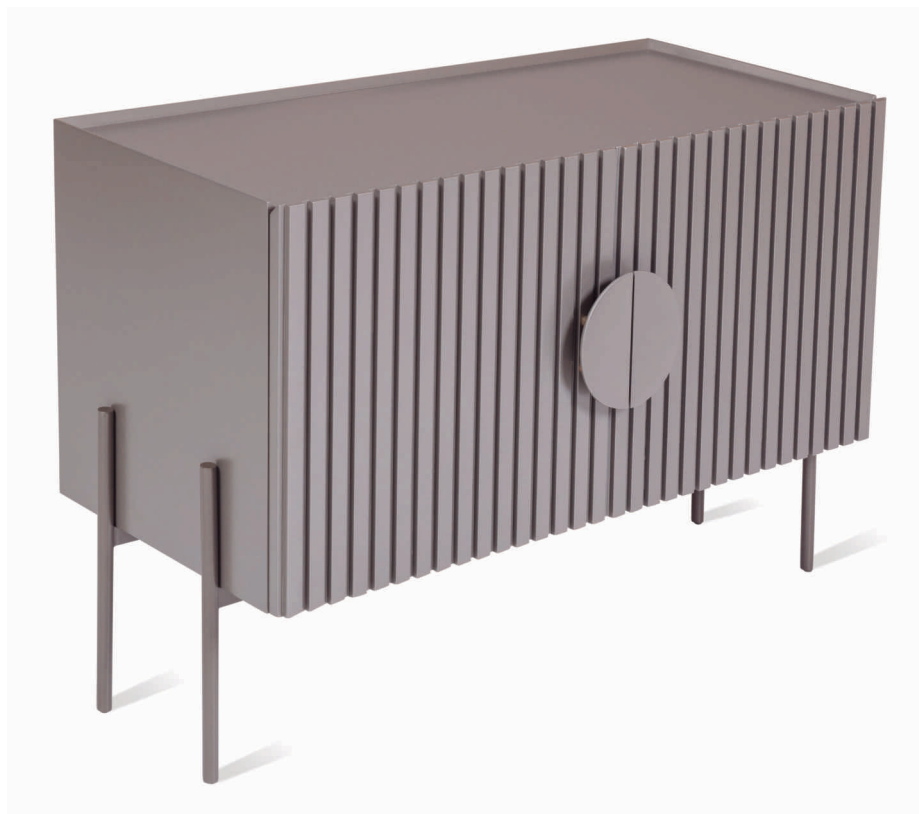

Mesa Bar Ciro Portas

Designer Studio Mapa.A

Móvel Bar com base em aço carbono, caixa com prateleiras e duas portas.

Dimensões (em cm)	largura	profundidade	altura
	120	54	82,5