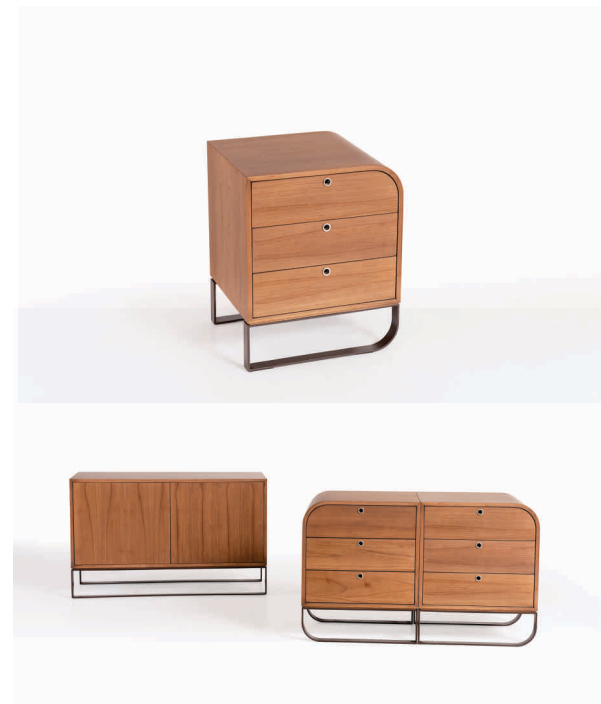

BUFFET

Buffet Amarula

Studio Mapa.A

Base aço carbono pintado. Caixa em MDF laminado ou laqueado. Detalhe no tampo com vidro pintado ou com opção do rebaixe de 2 cm para receber mármore. Filete de inox tonalizados entre as portas. Sistema de abrir fecho toque. Com 2 gavetas internas e prateleiras.

Dimensões (em cm)	largura	profundidade	altura
	210	48	75
	230	48	75
	250	48	75
	270	48	75

Buffet Kubo

Designer Tiago Curioni

Estrutura aço carbono pintado. Caixote lâminas ou laca. Portas pintadas ou com palhas buriti e sextavada.

Dimensões (em cm)	largura	profundidade	altura
	180	47	75
	220	47	75
	260	47	75

Base aço carbono pintado, detalhe ponteira tonalizado ou pintado. Caixa MDF laqueado ou laminado. Portas com sistema fecho toque. Com 2 gavetas internas e prateleiras.

Dimensões (em cm)	largura	profundidade	altura
	230	55,5	83
	250	55,5	83
	270	55,5	83

Buffet Módulo

Designer Studio Mapa.A

Pés aço carbono pintado. Caixote lâminas ou lacas.

Dimensões (em cm)	Dimensões		
	largura	profundidade	altura
módulos laterais	60	50	74
módulo central	120	50	74